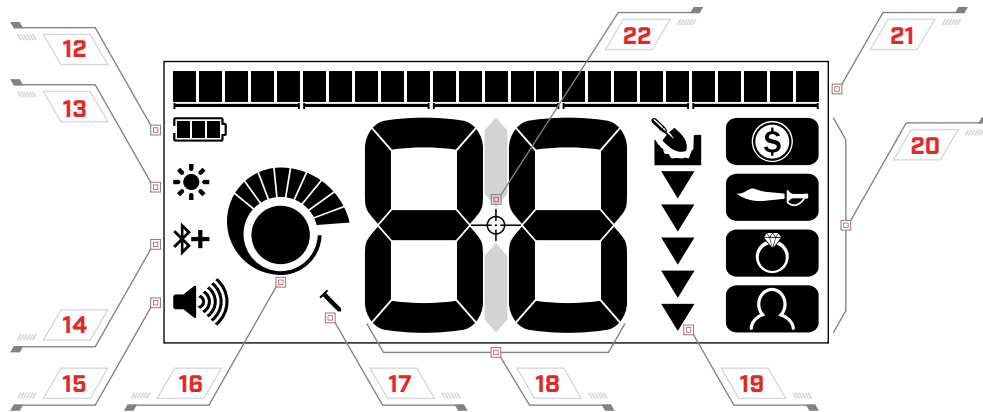

नियंत्रण

- 1 बैक लाइट ऑन / ऑफ (540)
- 2 पावर ऑन / ऑफ
- 3 वॉल्यूम एडजस्ट
- 4 सभी धातु*
- 5 पिनपॉइंट
- 6 सेंसिटिविटी एडजस्ट
- 7 स्वीकार / अस्वीकार
- 8 भेदभाव पैटर्न संपादित करें
- 9 खोज मोड
- 10 ब्लूटूथ ऑन / ऑफ (540)
- 11 लक्ष्य पहचान गाइड